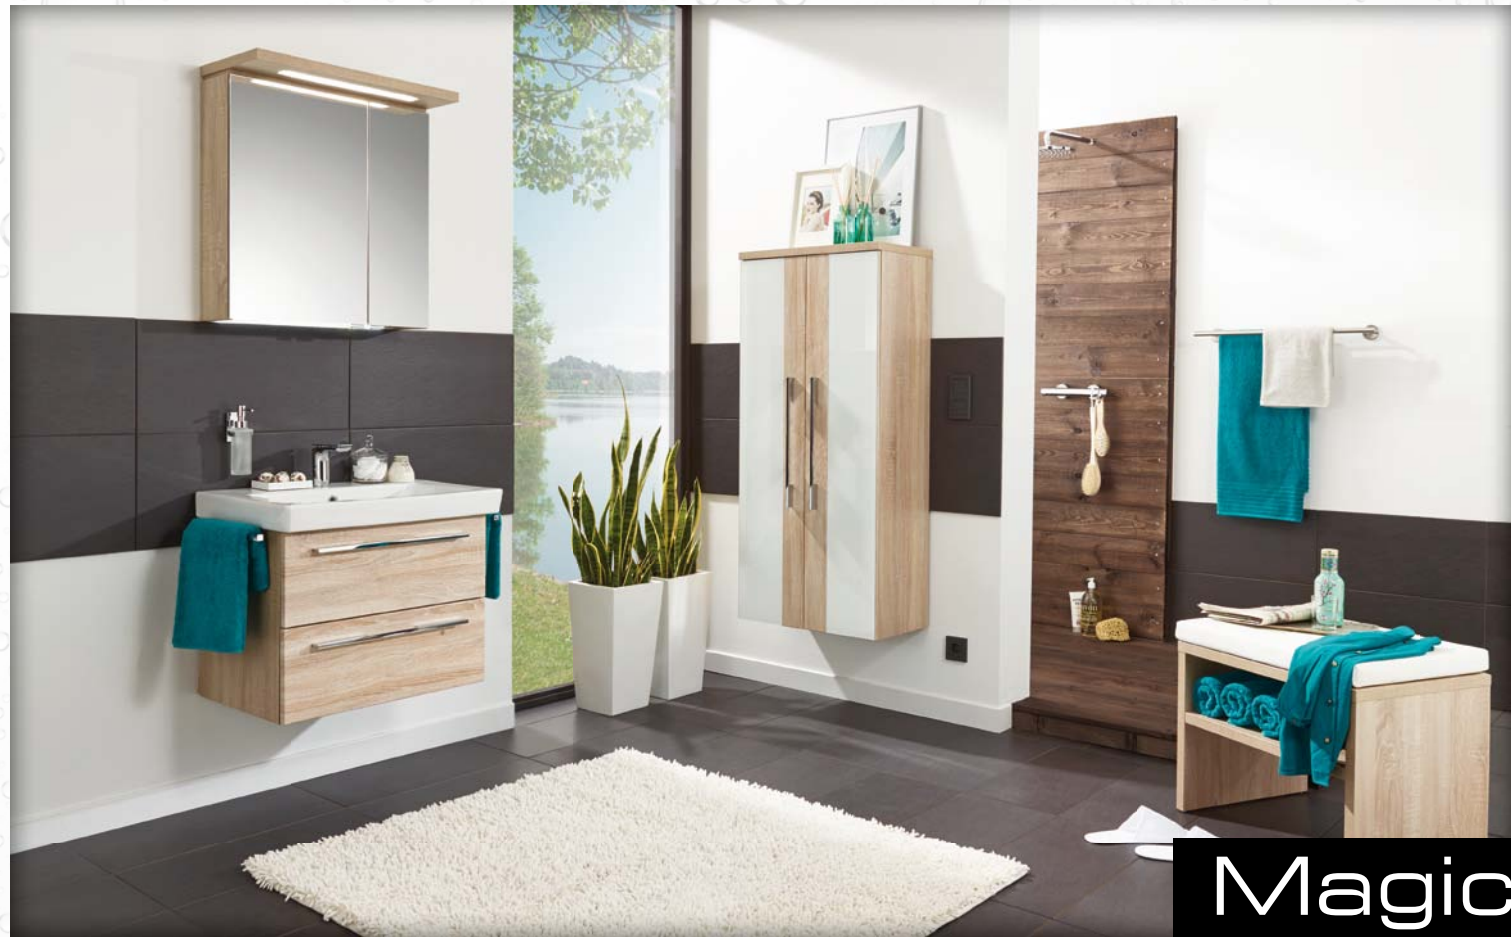

Einzelkombination 650 mm breit
Front- / Korpusdekor: Eiche hell Nachbildung
„Villeroy&Boch Subway 2.0“
Keramik-Waschtisch, weiß

single combination width 650 mm
front / carcass colour: light oak effect
„Villeroy&Boch Subway 2.0“
ceramic washbasin, white

exemple de composition 650 mm de large
façade / corps de meuble: imitation chêne clair
„Villeroy&Boch Subway 2.0“
plan vasque céramique, blanc

set 650 mm breed
front / corpus kleur: licht eiken folie
„Villeroy&Boch Subway 2.0“
keramische wastafel, wit

Magic

Bathroom Culture since 1890 www.laufen.com