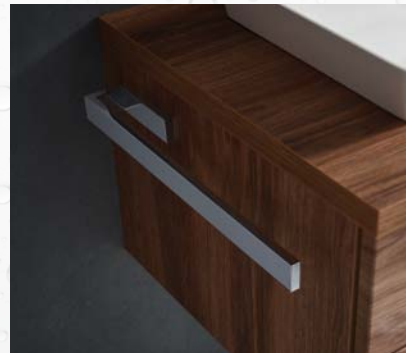

▶
Doppelkombination 1606 mm breit
Front- / Korpusdekor: Charleston Eiche
Mineralguss-Aufsatzwaschtisch, weiß (2x)
Waschtischplatte 1606 mm breit, Charleston Eiche
-Rubrik Spiegelschränke-

double combination width 1606 mm
front / carcasse colour: charleston oak
cast mineral top-mounted washbasin, white (2x)
washbasin top width 1606 mm, charleston oak
-optional mirror cabinet-

exemple de composition 1606 mm de large
façade / corps de meuble: chêne Charleston
vasque à poser en matériau de synthèse, blanc (2x)
plan de toilette pour vasque à poser 1606 mm de large,
chêne Charleston
-armoire de toilette miroir optionnel-

set 1606 mm breed
front / corpus kleur: charleston eiken
opzetwastafel van mineraalmarmer, wit (2x)
wastafel plaat 1606 mm breed, charleston eiken
-spiegelkast is een optie-

◀
Einzelkombination 2206 mm breit
Front- / Korpusdekor: Cosmos grey matt
Keramik-Aufsatzwaschtisch „Squared“, Carbone
Waschtischplatte 1406 mm breit, Eiche Sand
-Rubrik Spiegelschränke-

single combination width 2206 mm
front / carcasse colour: cosmos grey matt
ceramic top mounted washbasin „Squared“, carbone
washbasin top width 1406 mm, sand oak
-optional mirror cabinet-

exemple de composition 2206 mm de large
façade / corps de meuble: cosmos grey matt
vasque à poser céramique „Squared“, carbone
plan de toilette pour vasque à poser 1406 mm de large, chêne sable
-armoire de toilette miroir optionnel-

set 2206 mm breed
front / corpus kleur: cosmos grey mat
opzetwastafel keramiek „Squared“, carbon
wastafel plaat 1406 mm breed, zand eiken
-spiegelkast is een optie-

Platino 2.0