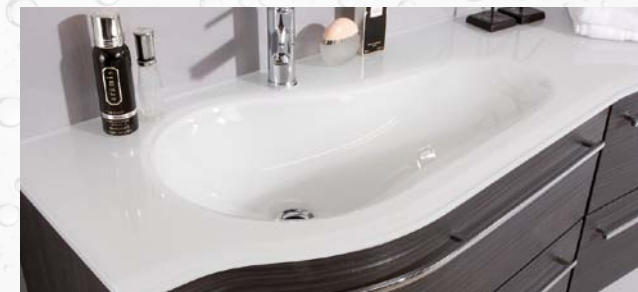

Glas-Waschtisch 1412 mm breit, optiwhite
glass washbasin width 1412 mm, optiwhite
plan vasque en verre 1412 mm de large, optiwhite
glazen wastafel 1412 mm breed, optiwhite