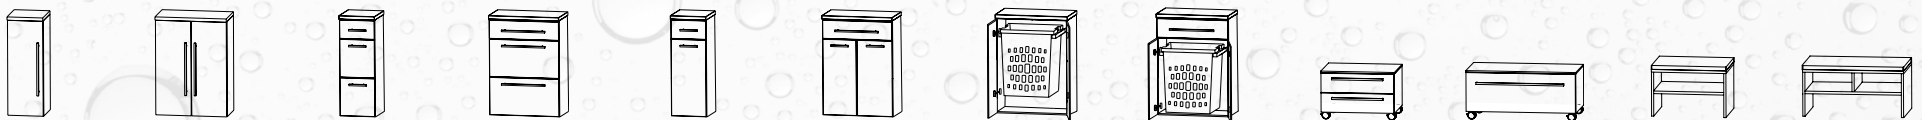

300 x 828 | 600 x 828 | 300 x 828 | 600 x 828 | 300 x 828 | 600 x 828 | 600 x 828 | 600 x 828 | 600 x 436 | 900 x 436 | 600 x 458 | 900 x 485

OGA-413A-7*° | OGA-416A-7° | UNA-343A-7M* | UNA-346A-7M | UMA-216A-7K | WRS-4047 | RGL-1130-01 | RGL-1160-02 | RGL-1190-03