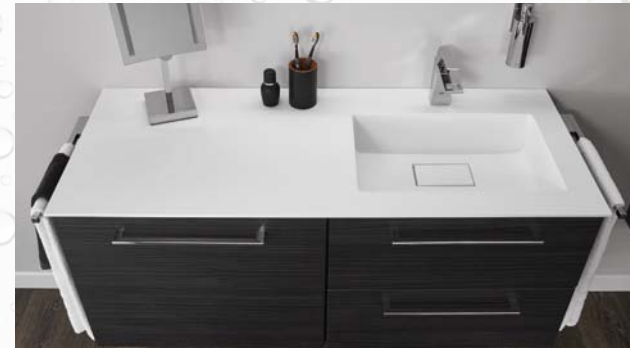

„STONEPLUS“ Waschtisch 1212 mm breit, weiß
„STONEPLUS“ washbasin width 1212 mm, white
„STONEPLUS“ plan vasque 1212 mm de large, blanc
„STONEPLUS“ wastafel 1212 mm breed, wit

Trento